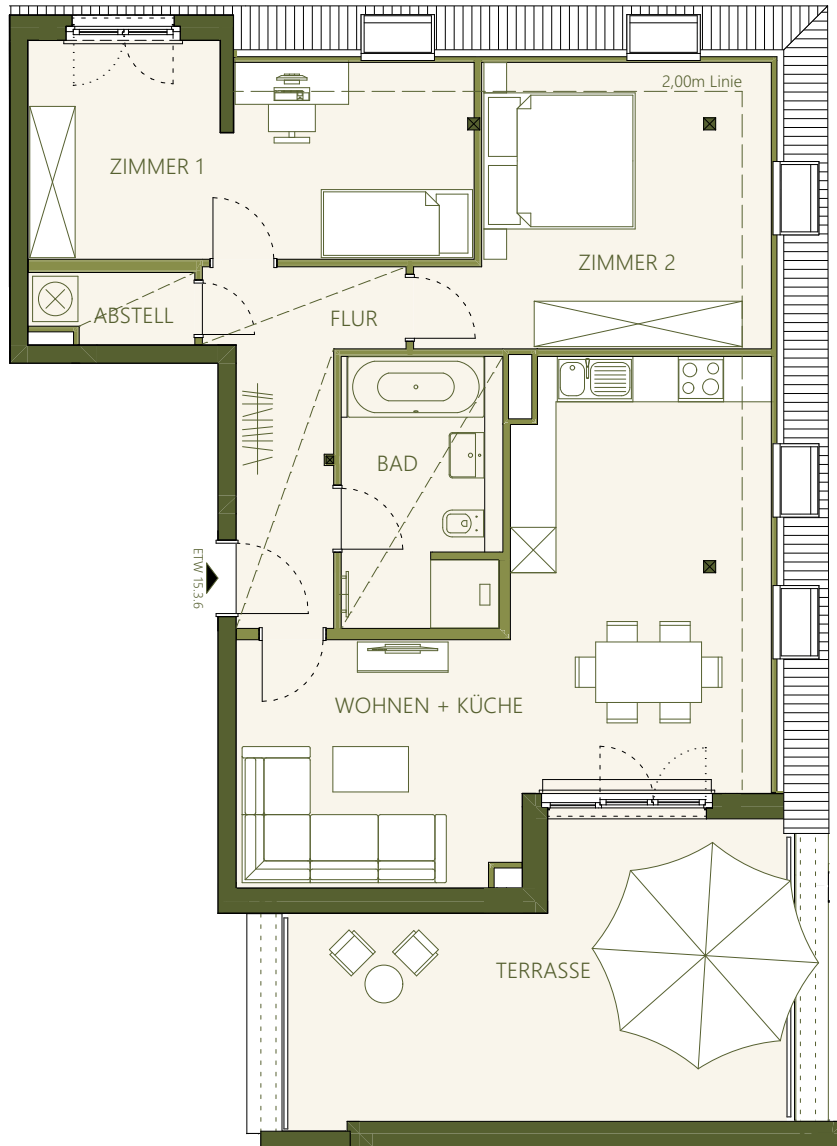

GRÜNFINKEN

GRÜNAUER STRAÙE 15 - 17

WE 15.3.6

3 ZIMMER
88,31 m²

Maßstab 1:100

* Alle Maße können gegenüber dem späteren Endzustand Toleranzen aufweisen. Abweichungen aufgrund von Auflagen der Genehmigungsbehörden, des Gesetzgebers sowie sonstiger Korrekturen bleiben vorbehalten. Die dargestellten Möbel, Küchen, Sanitärobjekte, Bodenbeläge oder Fliesen dienen ausschließlich der Visualisierung. Es lassen sich keine Rückschlüsse auf sonstige Installationen oder Fabrikate ziehen. Haustechnische Installationen sind in der Darstellung nicht enthalten.

DACHGESCHOSS

Wohnen + Küche	31,18 m ²
Zimmer 1	15,03 m ²
Zimmer 2	14,08 m ²
Abstellraum	1,95 m ²
Flur	7,67 m ²
Bad	7,55 m ²
Terrasse (50 %)	10,85 m ²
GESAMT	88,31 m²